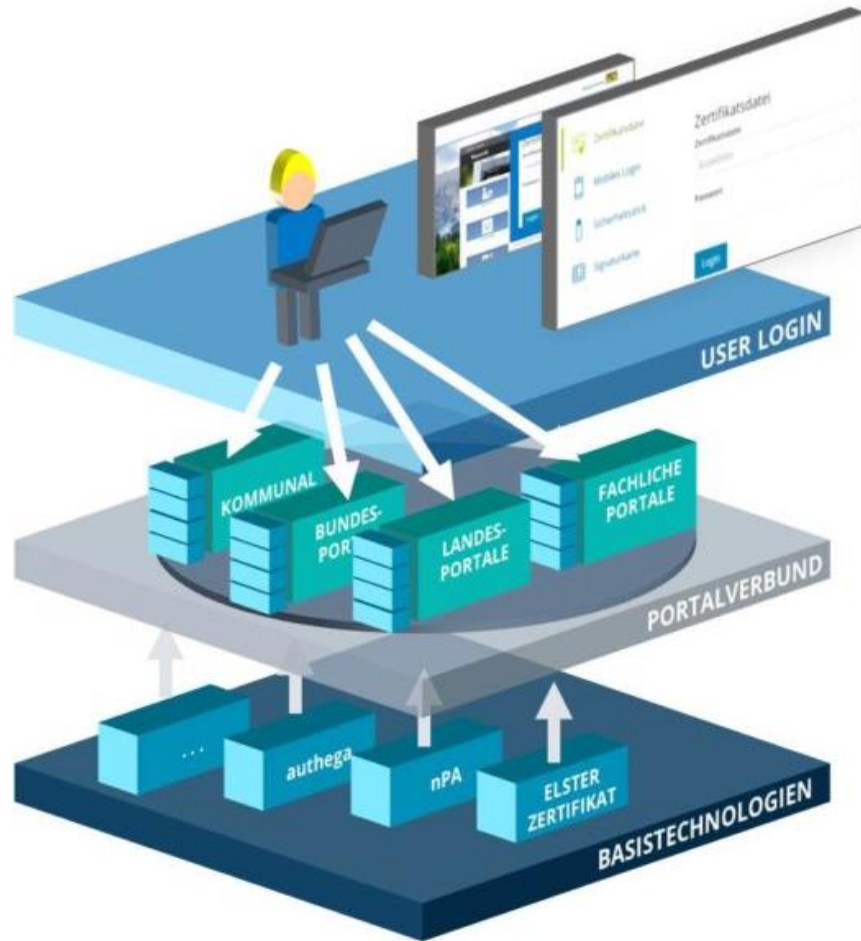

- Gesamt Population
- Besitzen eID
- eID aktiviert
- Besitzen Kartenlesegerät

Authentifizierung als Kernkomponente

Public Service Lab @PublicServLab · Sep 18

German's Federal Employment Agency, the [@Bundesagentur](#) für Arbeit, has 18 million users.

Only ~500 people use their national ID to verify their identity.

That's 0.000028%

[#ozg](#) [#egov](#) 🖨️ 🙈

Mobile Authentifizierung

Sicherheit

Nutzerfreundlichkeit

Modularität

Modularität ist entscheidend