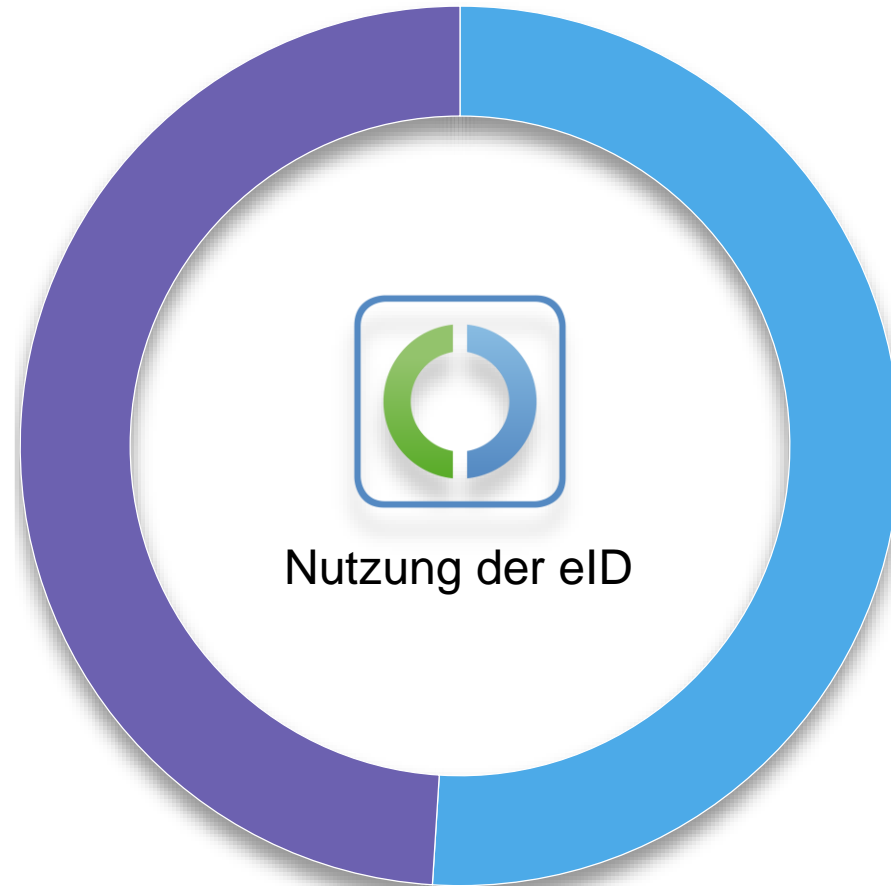

OZG Umsetzung

Portalverbund

OZG Umsetzung

500 Millionen Euro

Authentifizierung als Kernkomponente

Benutzername + Passwort

eID (neuer Personalausweis)

Authentifizierung als Kernkomponente

● Gesamt Population

Authentifizierung als Kernkomponente

- Gesamt Population
- Besitzen eID

Authentifizierung als Kernkomponente

- Gesamt Population
- Besitzen eID
- eID aktiviert

Authentifizierung als Kernkomponente

- Gesamt Population
- Besitzen eID
- eID aktiviert
- Besitzen Kartenlesegerät

Authentifizierung als Kernkomponente

Public Service Lab @PublicServLab · Sep 18

German's Federal Employment Agency, the [@Bundesagentur](#) für Arbeit, has 18 million users.