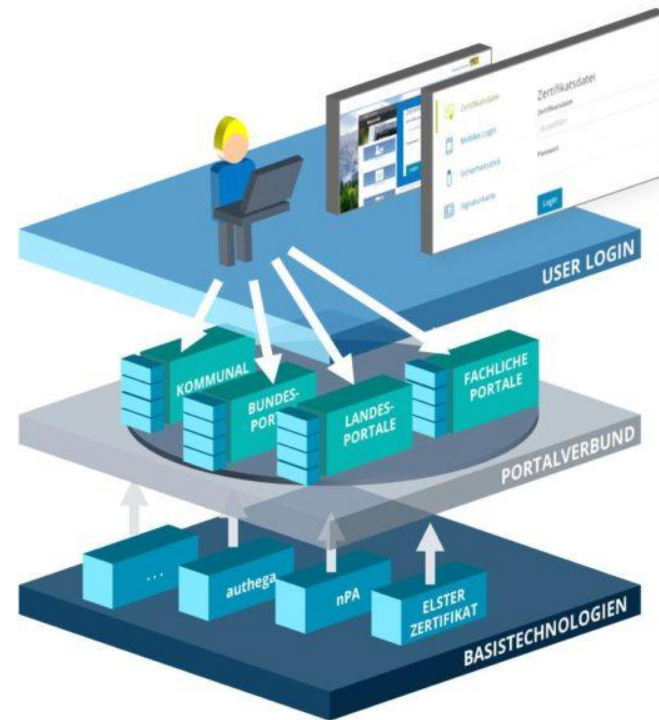

OZG Umsetzung

Portalverbund

OZG Umsetzung

500 Millionen Euro

Authentifizierung als Kernkomponente

Benutzername + Passwort

eID (neuer Personalausweis)

Authentifizierung als Kernkomponente

● Gesamt Population

Authentifizierung als Kernkomponente

- Gesamt Population
- Besitzen eID

Authentifizierung als Kernkomponente

- Gesamt Population
- Besitzen eID
- eID aktiviert

Authentifizierung als Kernkomponente

- Gesamt Population
- Besitzen eID
- eID aktiviert
- Besitzen Kartenlesegerät

Authentifizierung als Kernkomponente

Public Service Lab @PublicServLab · Sep 18

German's Federal Employment Agency, the [@Bundesagentur](#) für Arbeit, has 18 million users.

Authentifizierung als Kernkomponente

normal

A screenshot of a login form on a light gray background. At the top center is a green circular icon containing an envelope. Below it, the text reads "Anmelden mit E-Mail-Adresse und Kennwort". There are two white input fields: the first contains the email address "andrejsafundzic0@gmail.com" and the second contains a series of dots representing a password. Both fields have small "x" icons on the right. At the bottom, there is a green button with the text "Mit E-Mail-Adresse anmelden".