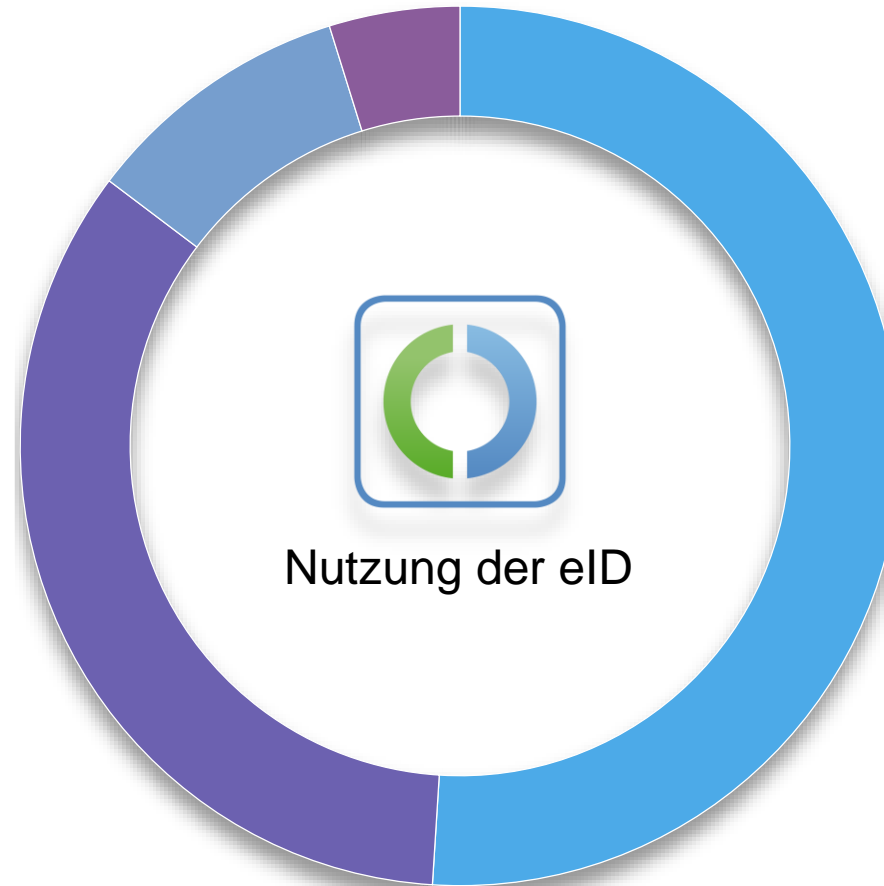

OZG Umsetzung

Portalverbund

OZG Umsetzung

500 Millionen Euro

Authentifizierung als Kernkomponente

Benutzername + Passwort

eID (neuer Personalausweis)

Authentifizierung als Kernkomponente

● Gesamt Population

Authentifizierung als Kernkomponente

- Gesamt Population
- Besitzen eID

Authentifizierung als Kernkomponente

- Gesamt Population
- Besitzen eID
- eID aktiviert

Authentifizierung als Kernkomponente

- Gesamt Population
- Besitzen eID
- eID aktiviert
- Besitzen Kartenlesegerät

Authentifizierung als Kernkomponente

Public Service Lab @PublicServLab · Sep 18

German's Federal Employment Agency, the [@Bundesagentur](#) für Arbeit, has 18 million users.

Only ~500 people use their national ID to verify their identity.

That's 0.000028%

[#ozg](#) [#egov](#) 🖨️ 🙈

Mobile Authentifizierung

Sicherheit

Nutzerfreundlichkeit

Modularität

Modularität ist entscheidend