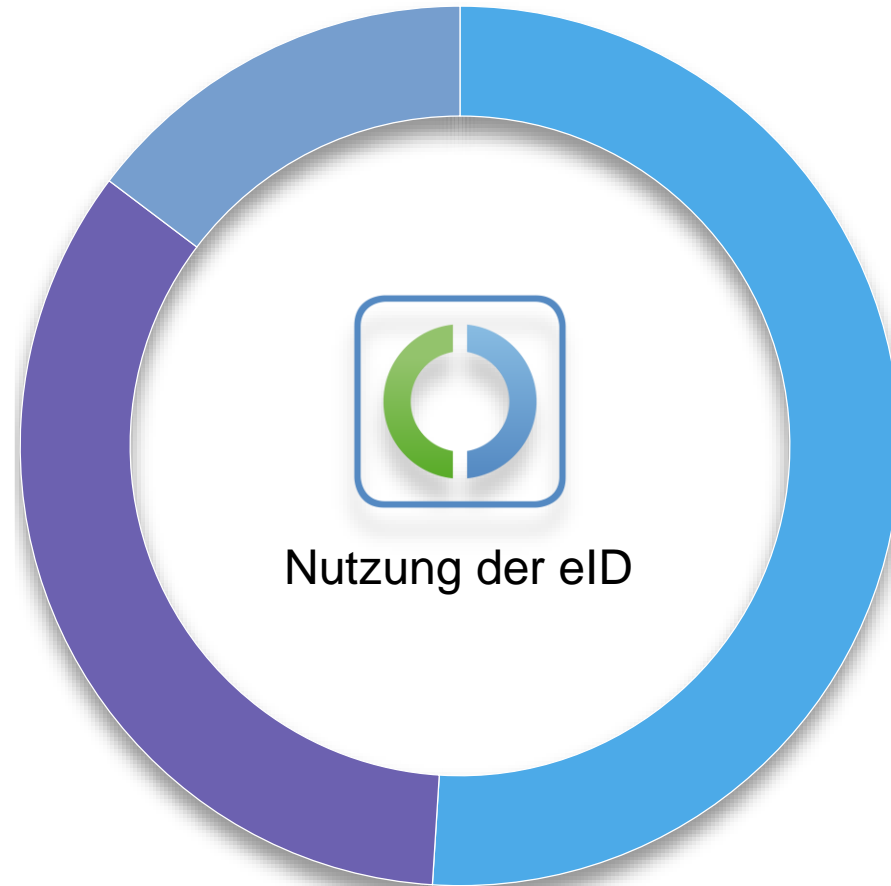

OZG Umsetzung

Portalverbund

OZG Umsetzung

500 Millionen Euro

Authentifizierung als Kernkomponente

Benutzername + Passwort

eID (neuer Personalausweis)

Authentifizierung als Kernkomponente

● Gesamt Population

Authentifizierung als Kernkomponente

- Gesamt Population
- Besitzen eID

Authentifizierung als Kernkomponente

- Gesamt Population
- Besitzen eID
- eID aktiviert

Authentifizierung als Kernkomponente

- Gesamt Population
- Besitzen eID
- eID aktiviert
- Besitzen Kartenlesegerät

Authentifizierung als Kernkomponente

Public Service Lab @PublicServLab · Sep 18

German's Federal Employment Agency, the [@Bundesagentur](#) für Arbeit, has 18 million users.