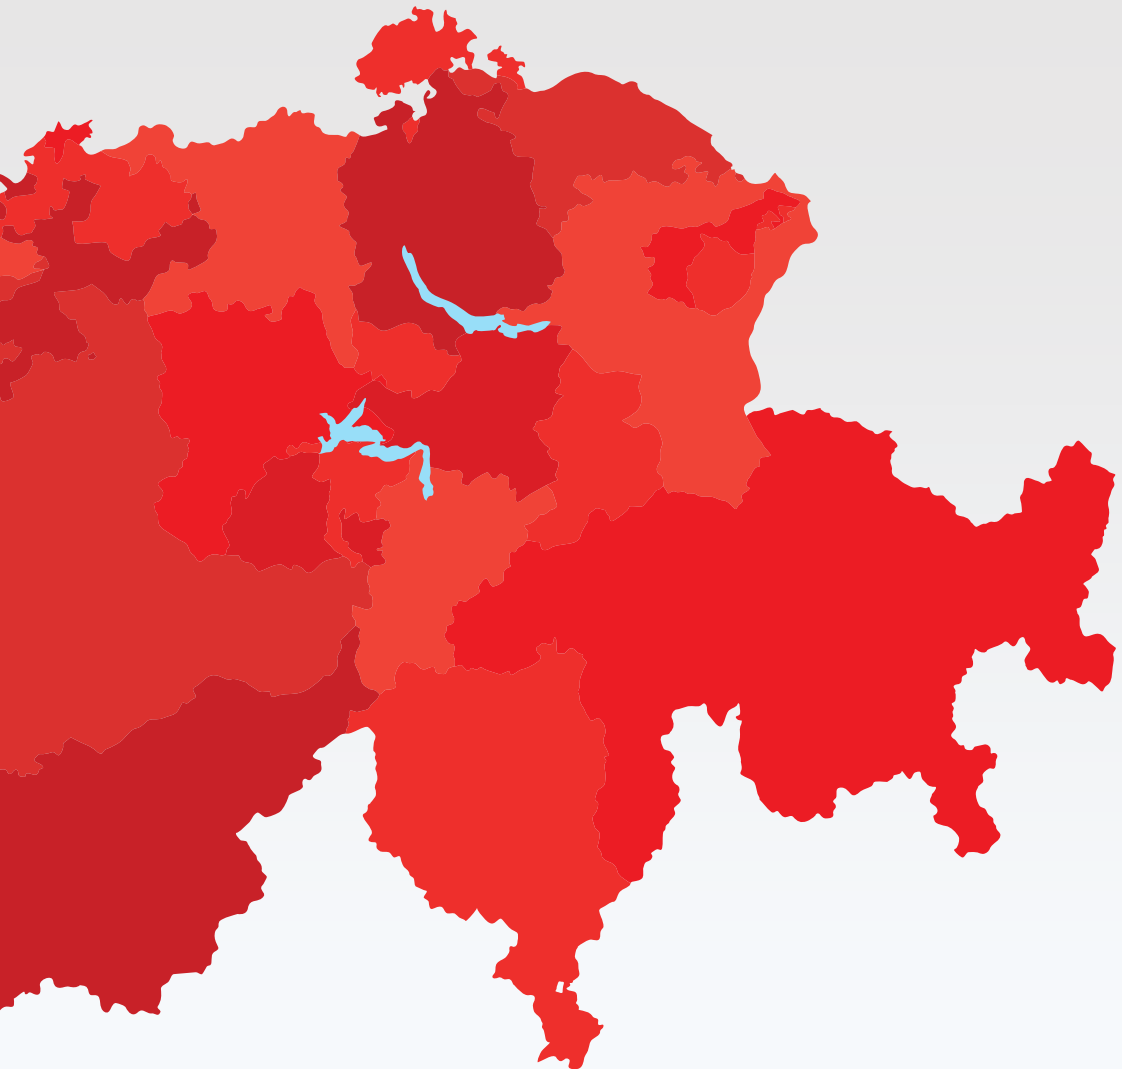

eUmzugCH

eGovernment Wettbewerb.de
15.05.2018

- 8.4 Mio. Einwohner
 - 550'000 Umzugsmeldungen / Jahr
 - 4 Sprachen
 - 26 Kantone (IT, eGov, Gemeindeamt, Migrationsamt etc.)
 - 2'240 Gemeinden
 - 35 Einwohnerkontrollsysteme
 - 9 unterschiedliche kantonale Personenregister
 - 1 Kommunikationsplattform Bund (sedex)
 - 1 Nationales Gebäude- und Wohnungsregister/Swisstopo
 - 1 Versicherungskartencenter
 - 1 Bezahlungsfunktion
- eUmzugCH

Wählen Sie den Kanton aus, in dem sich Ihre Wohngemeinde befindet:

In welchem Kanton wohnen Sie? 

- Aargau 
- Appenzell Ausserrhoden 
- Schwyz 
- St.Gallen 
- Uri 
- Zug 
- Zürich 

eUmzugCH

Medienbruchfreier Meldeprozess